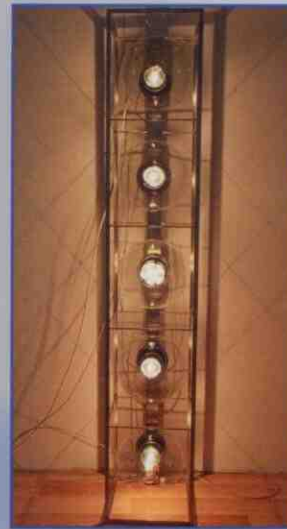

Ein weiteres Plus ist die Einfachheit des Zusammenklappens und der damit verbundenen Zeitersparnis bei Montage und Demontage.

Die Kronleuchter gibt es in 2 Ausführungen:

1. Groß mit 7 Kugeln
2. Medium mit 6 Kugeln

Rahmenlampe

Mit unserer Rahmenlampe stellen wir Ihnen eine weitere Innovation vor. Auch hier ist der Rahmen aus VA Metall gefertigt. Durch ihre Form bietet diese Art von Beleuchtung gleich mehrere Vorteile:

1. Die Kugeln sind gegen Verkratzen und Stöße geschützt und haben somit eine viel längere Haltbarkeit.
2. Die Lampe ist stapelbar und kann dadurch platzsparend gelagert und transportiert werden.
3. Die Rahmenlampe ist sowohl hängend im Deckenbereich als auch stehend im Bodenbereich einsetzbar.
4. Diese Lampe mit ihrem ganz neuen Design hebt sich von der üblichen Standardbeleuchtung der Zeltbranche ab und bietet Ihnen damit einen Innovationsvorsprung gegenüber Ihren Mitbewerbern

Sowohl die Kronleuchter als auch die Rahmenlampen vermitteln einen hochwertigen Eindruck aufgrund des verwendeten Materials.