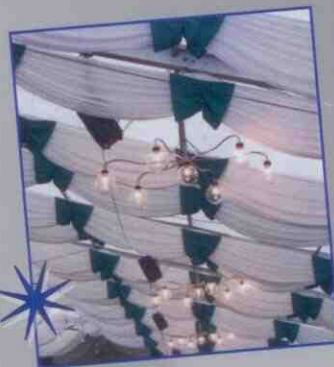

Für den VIP- und Partybereich können wir Ihnen beleuchtete Biergartenzaunelemente sowie etliche ausgefallene Sonderanfertigungen anbieten.

Auch liefern wir Ihnen im Rahmen unseres Beleuchtungsprogramms eine Vielzahl von Beleuchtungskörpern für Industrieanwendungen. Ob Sie z.B. Gasdrucklampen für den Lagerbereich oder eine Regalierungsbeleuchtung für temporäre Verkaufsräume benötigen, wir können Ihnen jede Art von Beleuchtung liefern.

Zelte und Hallen Späth
Ringstraße 2 · 41515 Grevenbroich
Germany

Tel.: 02181 2143621 o. 2143625

Fax: 02181 2143623

info@zelte-spaeth.de

BELEUCHTUNGEN

Kronleuchter

Die neu entwickelten Kronleuchter zeichnen sich durch ihre enorme Stabilität aus. Trotz eines VA-Metallgestänges erreicht dieser Kronleuchter nur ein Gewicht von 4,3 kg.

1. Die Kugeln sind gegen Verkratzen und Stöße geschützt und haben somit eine viel längere Haltbarkeit.
2. Die Lampe ist stapelbar und kann dadurch platzsparend gelagert und transportiert werden.
3. Die Rahmenlampe ist sowohl hängend im Deckenbereich als auch stehend im Bodenbereich einsetzbar.
4. Diese Lampe mit ihrem ganz neuen Design hebt sich von der üblichen Standardbeleuchtung der Zeltbranche ab und bietet Ihnen damit einen Innovationsvorsprung gegenüber Ihren Mitbewerbern

Sowohl die Kronleuchter als auch die Rahmenlampen vermitteln einen hochwertigen Eindruck aufgrund des verwendeten Materials.